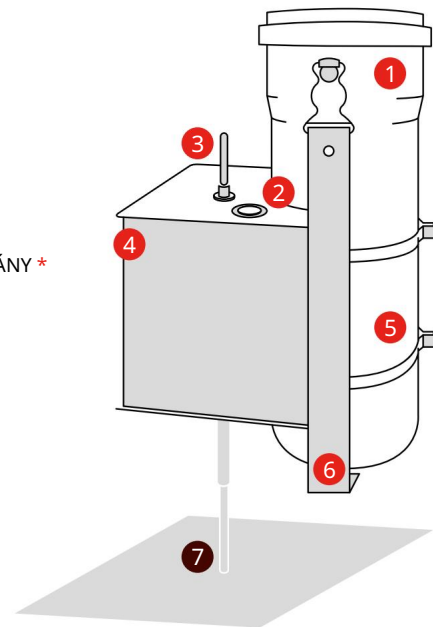

TARTALOM

- DOGTROPHY BIG 2021
- 3 GOLYÓ (átmérő 90 mm, súly 79 g)
- TÖLTŐ
- ADÓ (PT3000) *
- FINGERKICK (BLUETOOTH GYŰRŐ) *
- HASZNÁLATI ÚTMUTATÓ

* Ha benne van a készletben

DOGTROPHY 2021

- 1 MŰANYAG CSŐ
- 2 BE/KI GOMB ÉS LED
- 3 KÜLSŐ ANTENNA
- 4 TÖLTÉSI PORT
- 5 HABGOLYÓ (3)
- 6 DOGTROPHY SZÍJ
- 7 FÜGGŐLEGES ÁLLVÁNY *

* Opcionális tartozék