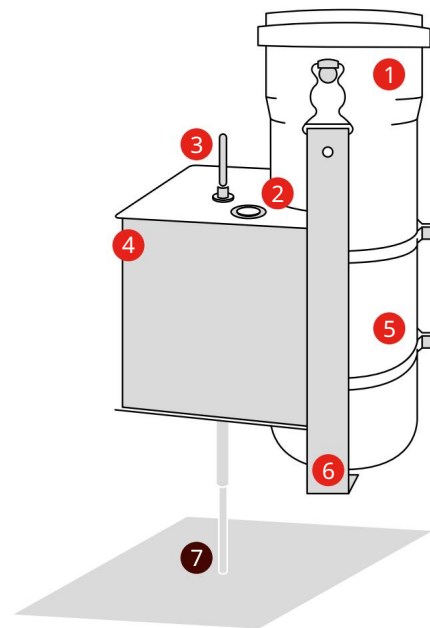

CON INUT

- ▶ DOGTROPHY BIG 2021
- ▶ 3 MINGI (Diametru 90 mm, Greutate 79 g)
- ▶ ÎNCĂRCĂTOR
- ▶ TRANSMITĂTOR (PT3000) *
- ▶ FINGERKICK (INEL BLUETOOTH) *
- ▶ MANUALUL UTILIZATORULUI

* Dacă este inclus în kit

DOGTROFIE 2021

- 1 TUBA DE PLASTIC
- 2 BUTON ON/OFF SI LED
- 3 ANTENA EXTERIOR
- 4 PORT DE ÎNCĂRCARE
- 5 MINGE DE SPUMA (3)
- 6 CUREA CAINELOR
- 7 STUP VERTICAL *

* Accesoriu optional

CUM SE ÎNCARCĂ

- ▶ Conectați adaptorul la portul de încărcare
- ▶ Conectați adaptorul la o priză de perete
- ▶ În timpul încărcării, LED-ul ON/OFF va deveni verde și va începe să clipească
- ▶ Când este complet încărcat: LED-ul ON/OFF este aprins
- ▶ Încărcarea completă durează ± 4 ore, în funcție de adaptorul utilizat
- ▶ Bateria poate dura până la 5 zile în MODUL STANDBY (DOGTRONIE PORNITĂ)